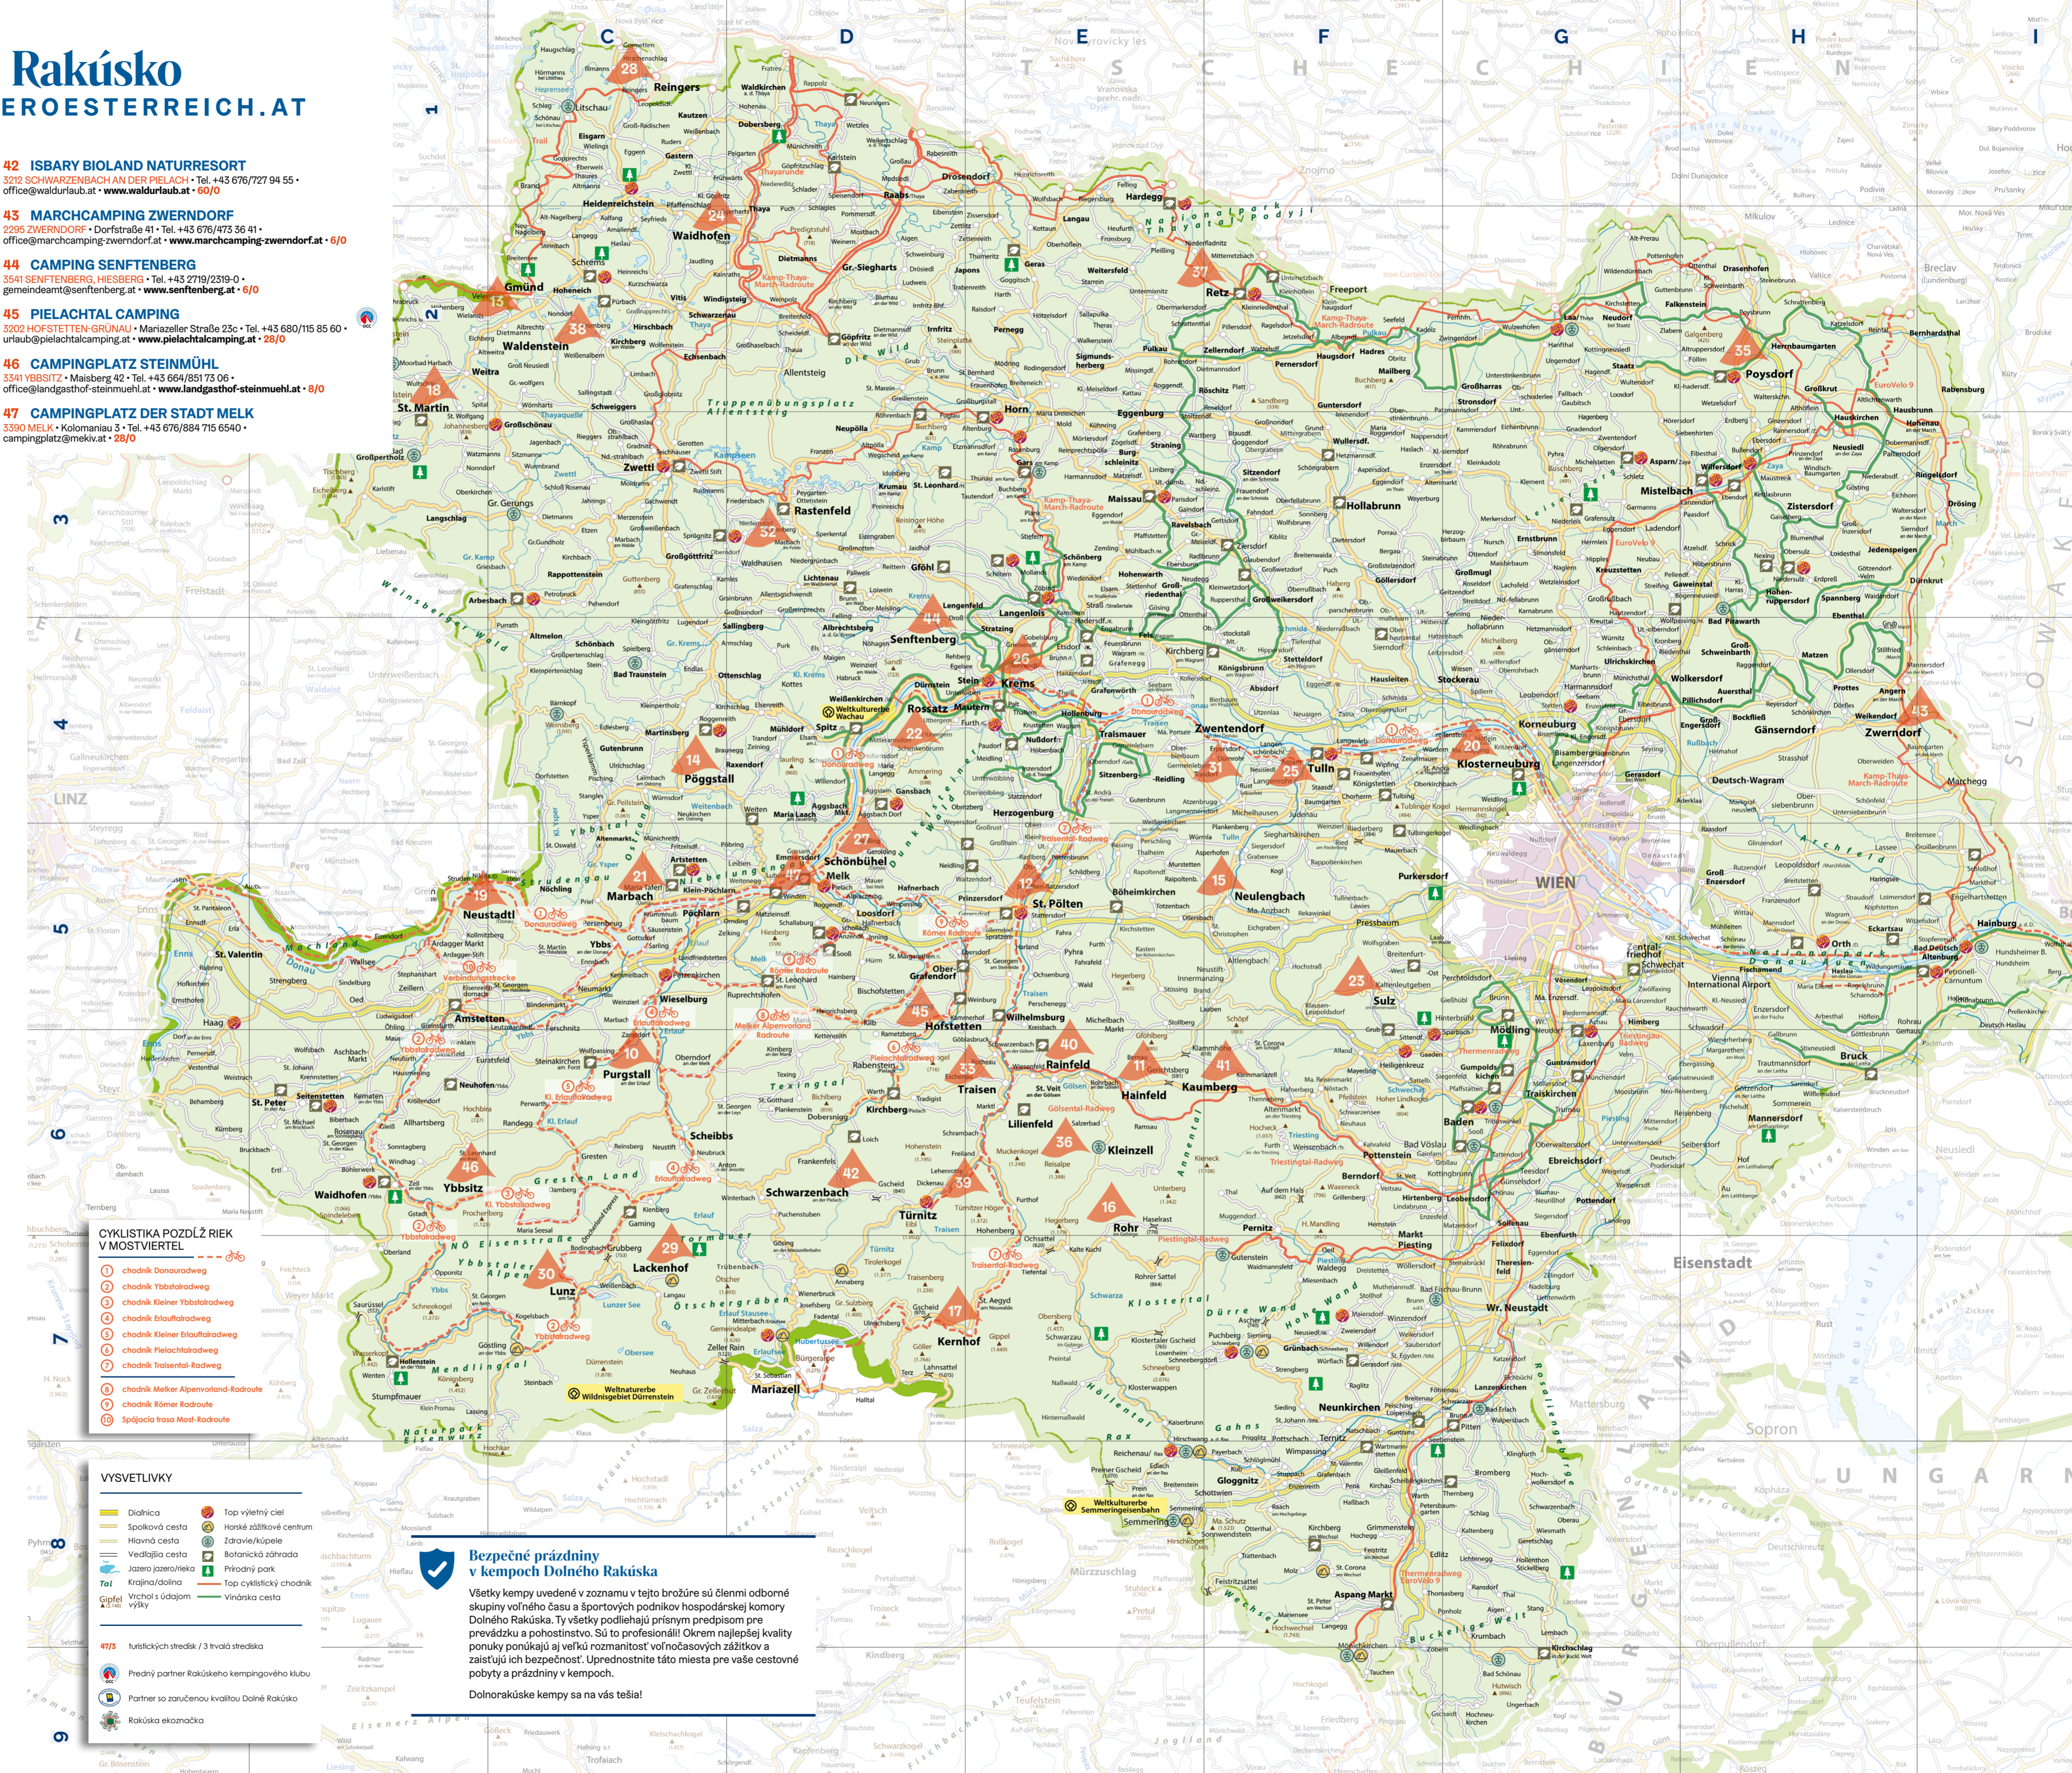

- 42 ISBARY BIOLAND NATURRESORT**
3212 SCHWARZENBACH AN DER PIELACH • Tel. +43 676/727 94 55 • office@waldurlaub.at • www.waldurlaub.at • 60/0
- 43 MARCHCAMPING ZWERNDORF**
2295 ZWERNDORF • Dorfstraße 41 • Tel. +43 676/473 36 41 • office@marchcamping-zwerndorf.at • www.marchcamping-zwerndorf.at • 6/0
- 44 CAMPING SENFENBERG**
3541 SENFENBERG, HIESBERG • Tel. +43 2719/2319-0 • gemeinde@senfenberg.at • www.senfenberg.at • 6/0
- 45 PIELACHTAL CAMPING**
3202 HOFSTETTEN-GRÜNAU • Mariazler Straße 23c • Tel. +43 680/115 85 60 • urlaub@pielachtalcamping.at • www.pielachtalcamping.at • 28/0
- 46 CAMPINGPLATZ STEINMÜHL**
3541 YBBSITZ • Maisberg 42 • Tel. +43 664/851 73 06 • office@landgasthof-steinmuehl.at • www.landgasthof-steinmuehl.at • 8/0
- 47 CAMPINGPLATZ DER STADT MELK**
3390 MELK • Kolomanian 3 • Tel. +43 676/884 75 6540 • campingplatz@mekiv.at • 28/0

- CYKLISTIKA POZDĽÍK RIAK V MOSTVIERTEL**
- 1 chodník Donaurodweg
 - 2 chodník Ybbstalradweg
 - 3 chodník Kleiner Ybbstalradweg
 - 4 chodník Erlaufalradweg
 - 5 chodník Kleiner Erlaufalradweg
 - 6 chodník Pielachtalradweg
 - 7 chodník Traisental-Radweg
 - 8 chodník Melker Alpenvorland-Radroute
 - 9 chodník Römer Radroute
 - 10 Spojacia trasa Most-Radroute

- VYSVETLIVKY**
- Diaľnica
 - Spolková cesta
 - Hlavná cesta
 - Vedľajšia cesta
 - Jazero/jazero/rieka
 - Krajinadolina
 - Vrchol s údajom výšky
 - Top výletný cieľ
 - Horské zvláštné centrum
 - Zdravie/kúpele
 - Botanická záhrada
 - Prírodný park
 - Top cyklistický chodník
 - Vinárska cesta
 - Turistický stredisk / 3 hviezd stredisko
 - Predný partner Rakúskeho kempingového klubu
 - Partner so zarúčenou kvalitou Dolné Rakúsko
 - Rakúska ekoznačka

Dolnorakúske kempy sa na vás tešia!